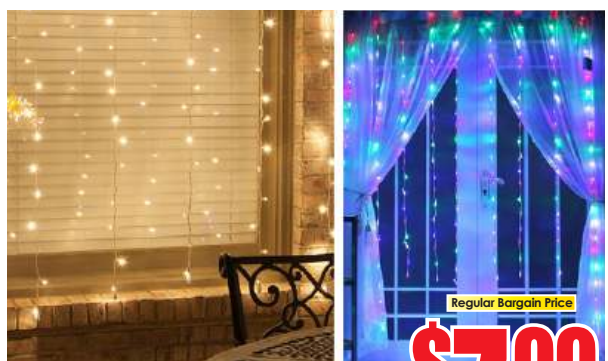

LUCES  
DE MALLA  
DE 150  
BOMBILLAS  
Y 7.5'  
REF. 27483

Regular Bargain Price  
**\$11.99** c/u

CORTINA DE LUCES LED DE 5' X 3.5'  
REF. 14509C

Regular Bargain Price  
**\$7.99** c/u

LUCES PARA  
ARBOL DE 6  
PIES CON 194  
BOMBILLAS  
REF. 27671