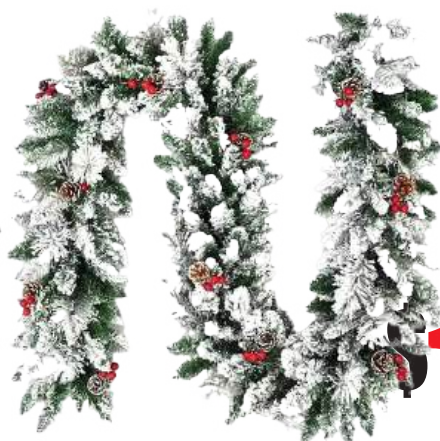

**\$4<sup>99</sup>** c/u

GUIRNALDA DE 9' CON NIEVE Y DECORACION REF. 60289

Regular Bargain Price

**\$12<sup>99</sup>** c/u

VENADO DE 40" CON 105 LUCES REF. 60056

Regular Bargain Price

**\$29<sup>99</sup>** c/u