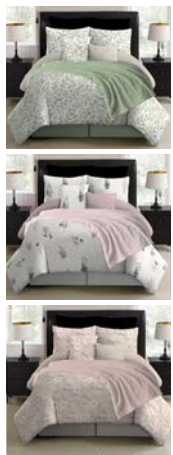

Bargain City

6 PIEZAS

JUEGO DE COMFORTER DE 6 PIEZAS INCLUYE COMFORTER QUEEN, FRISA, 2 COJINES DECORATIVOS Y 2 FUNDAS • REF. BCSQ47865

\$3999 c/u

Regular Bargain Price

SOFA CAMA DE UNA PLAZA EN GRIS O NEGRO REF. SOFABEDTGRS 2 X TDA